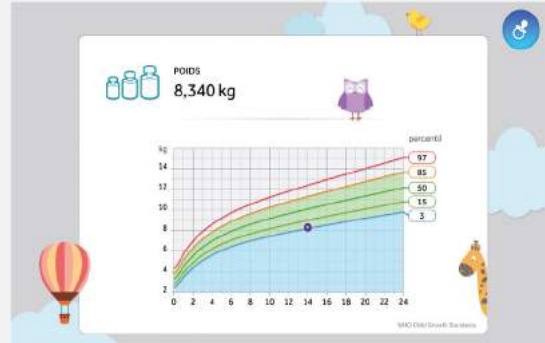

Basculé pèse-bébé

Possibilité d'incorporer une bascule pèse-bébé jusqu'à 15kg.

FITBALANCE PREMIUM PÈSE-PERSONNE PROFESSIONNEL

PERCENTILES

A la différence d'autres équipements conçus uniquement pour adultes, les nouvelles FITBALANCES PREMIUM tiennent en compte les adolescents et les bébés. Les résultats sont renseignés en poids et hauteur avec les percentiles.

Calcule :

- Le **poids** et la **hauteur**
- Le **IMC** (index de masse corporelle)
- Le **pourcentage de graisse**
- La **TMB** (le taux métabolique basal)
- La **composition corporelle** (graisse, eau, protéines et minéraux)
- La **pression artérielle moyenne**
- Le **risque cardiaque**